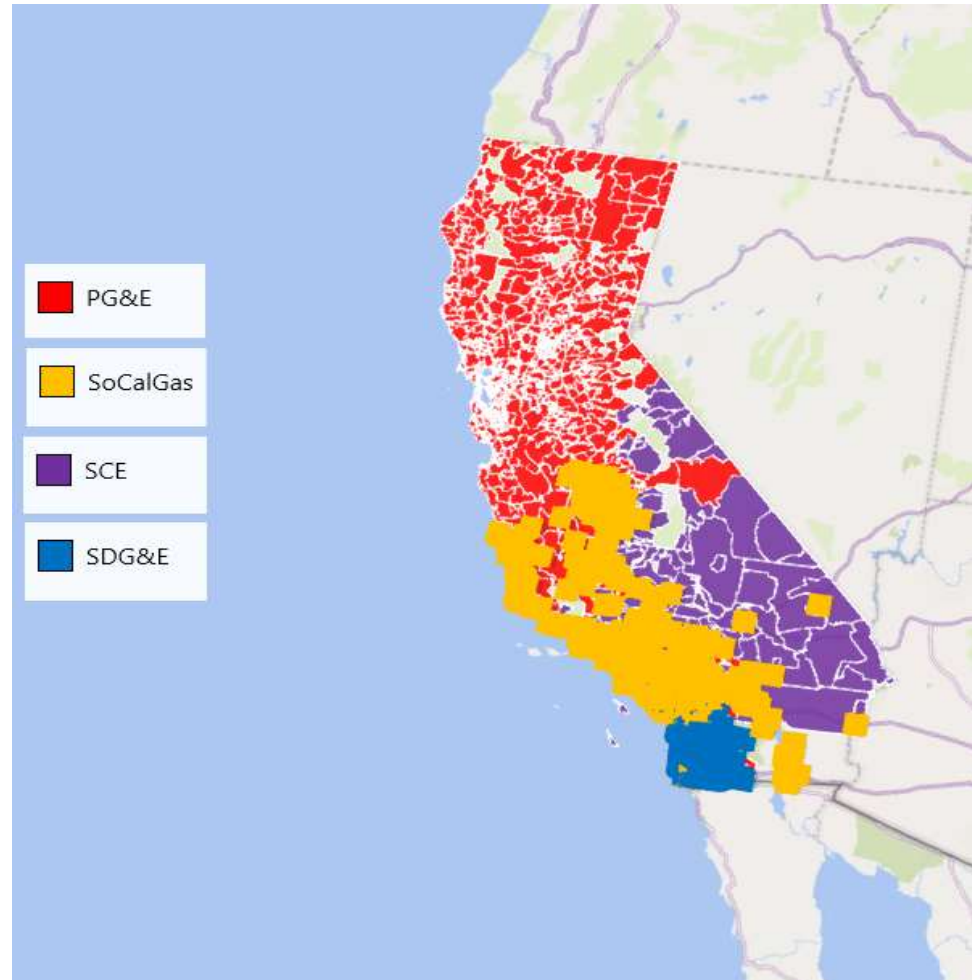

IOUs Zip Codes	
Row Labels	Min of CLIMATE_ZONE
90001	8
LOS ANGELES	8
SCE	8
SoCalGas	8
90002	8
LOS ANGELES	8
SCE	8
SoCalGas	8
90003	8
LOS ANGELES	8
SCE	8
SoCalGas	8
90004	9
LOS ANGELES	9
SCE	9
SoCalGas	9
90005	9
LOS ANGELES	9
SoCalGas	9
90006	9
LOS ANGELES	9
SoCalGas	9
90007	8
LOS ANGELES	8
SoCalGas	8
90008	8
LOS ANGELES	8
SCE	8
SoCalGas	8
90010	9
LOS ANGELES	9
SoCalGas	9