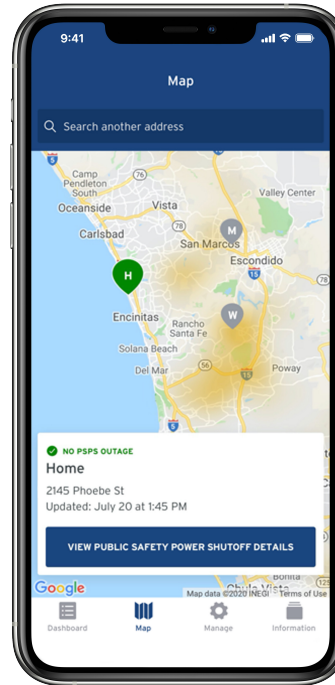

공공 안전 전력 차단 중 정보를 계속 받아 보십시오.

SDG&E의 새로운 PSPS 앱인 "ALERTS BY SDG&E"를 다운로드하십시오.

최근 캘리포니아에는 전례 없이 매우 파괴적인 산불이 몇 건 발생했습니다. SDG&E®는 산불의 위협에서 지역을 보호하고자 최선을 다하고 있습니다. 화재로 인한 고위험 상황이 발생하면 지역사회 안전을 위한 최후 수단으로 전력을 차단할 수 있습니다. 이를 공공 안전 전력 차단(Public Safety Power Shutoff, PSPS)이라고 합니다.

SDG&E의 새로운 PSPS 앱은 PSPS 상황 전반에 걸쳐 정전 정보를 간편하게 제공하는 무료 이용 도구입니다.

지금 sdge.com/pspsapp에서 무료 앱을 다운로드하십시오.

PSPS 앱의 주요 기능:

- ▶ 최대 5개의 주소를 저장할 수 있는 기능을 통해 개인 위치에 대하여 PSPS 정전을 추적할 수 있습니다.
- ▶ 전력 복구 노력과 예상 복구 시간에 대한 정보를 계속 받아 보십시오.
- ▶ 실시간 상황 업데이트.
- ▶ 가장 가까운 지역사회 자원 센터 안내 및 추가 SDG&E 자원 이용.