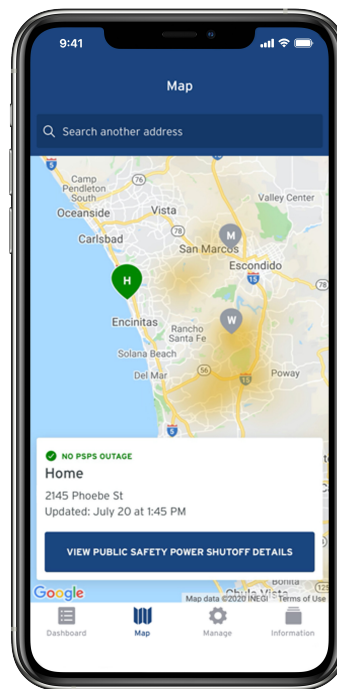

Luôn cập nhật Thông tin trong thời gian Ngắt điện để Đảm bảo An toàn Công cộng

TẢI XUỐNG ỨNG DỤNG PSPS MỚI CỦA CHÚNG TÔI, “ALERTS BY SDG&E” (CẢNH BÁO CỦA SDG&E)

Trong những năm gần đây, tại California đã xảy ra một số đám cháy rừng có sức phá hủy lớn nhất từ trước đến nay. SDG&E® luôn nỗ lực hết sức để góp phần bảo vệ khu vực trước mối đe dọa cháy rừng. Nếu xuất hiện tình trạng có rủi ro cháy cao gây nguy hiểm, chúng tôi có thể ngắt điện như cách khả dĩ sau cùng để bảo vệ an toàn cho cộng đồng của bạn. Hoạt động này được gọi là Ngắt điện để Đảm bảo An toàn Công cộng (Public Safety Power Shutoff, PSPS).

Ứng dụng PSPS mới của chúng tôi là một công cụ miễn phí chuyên cung cấp thông tin ngắt điện cho bạn trong suốt sự kiện PSPS.

Tải xuống ứng dụng miễn phí của chúng tôi ngay hôm nay tại

sdge.com/pspapp

Những tính năng chính của ứng dụng PSPS:

- ▶ Theo dõi ngắt điện PSPS cho các địa điểm cá nhân với khả năng lưu tới năm địa chỉ.
- ▶ Cập nhật thông tin về các nỗ lực khôi phục lại điện và thời gian khôi phục dự kiến.
- ▶ Cập nhật tình hình theo thời gian thực.
- ▶ Chỉ đường đến Trung tâm Nguồn lực Cộng đồng gần nhất và truy cập các tài nguyên khác của SDG&E.